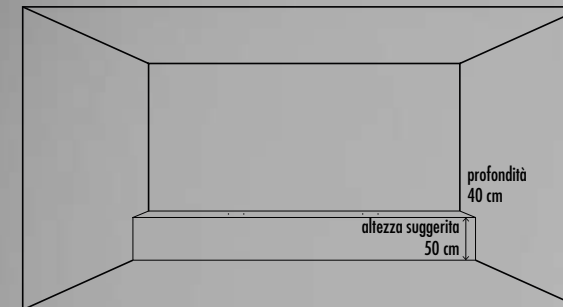

#VIVERE
SMART

#INQUADRARE

Schema d'installazione suggerito

AMBIENTE

Spazio espositivo, museo

APPLICAZIONI

1 asse di punti disposto a parete e soffitto rende lo spazio espositivo versatile ad ogni esigenza. Scegli la lampada più adatta ad illuminare un dipinto o una scultura, Vega e Halley esalteranno qualsiasi opera d'arte