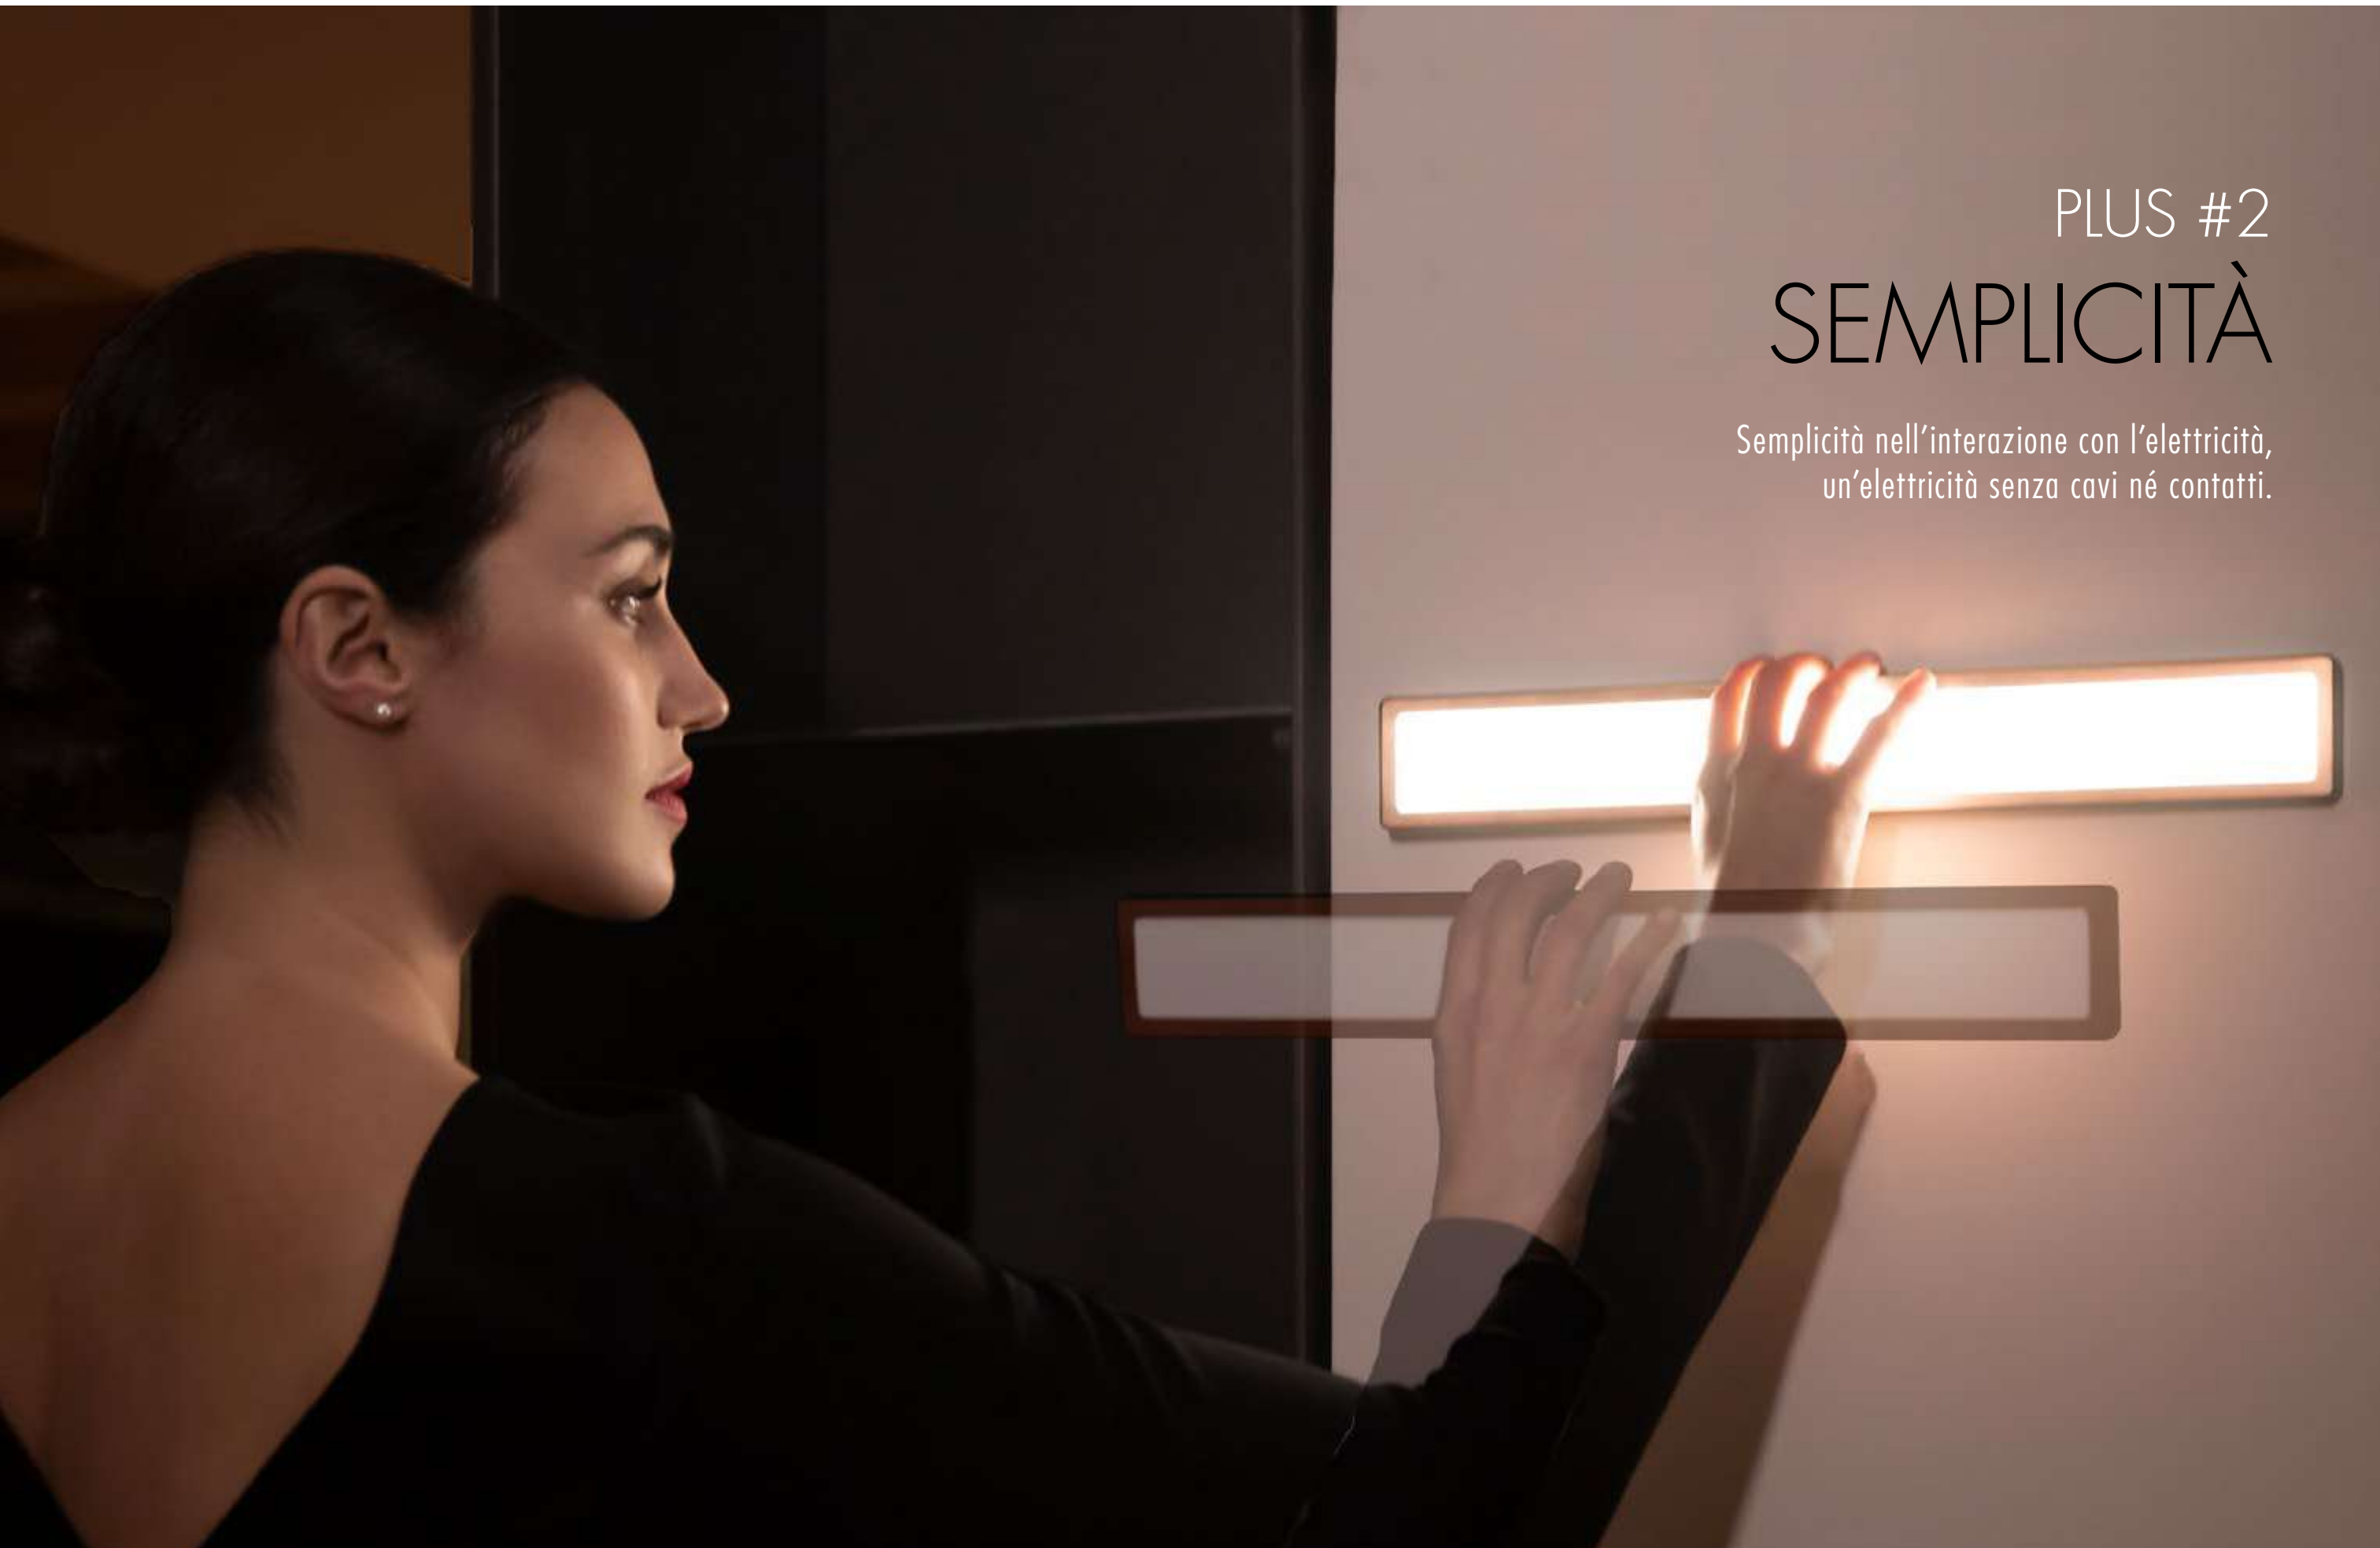

PLUS #2 SEMPLICITÀ

Semplicità nell'interazione con l'elettricità,
un'elettricità senza cavi né contatti.