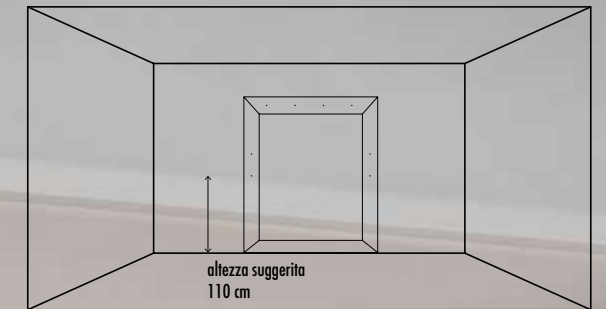

#BOUTIQUE

Schema d'installazione suggerito

AMBIENTE

Negozio, boutique

APPLICAZIONI

Una serie di pannelli K-Wireless disposti in asse lungo la parete e il soffitto creano un binario dinamico adatto ad illuminare prodotti diversi, esaltandone materiali, finiture e colori. Scegli la lampada giusta per ogni articolo e riconfigura velocemente e dinamicamente la vetrina con accessori e decorazioni magnetiche

PANNELLI K-WIRELESS

Almeno 6 pannelli K-Wireless Basic alternabili con 2 pannelli K-Wireless Double

3 o più lampade Shaula Mua

PRODOTTI CORRELATI

2 o più lampade Vega