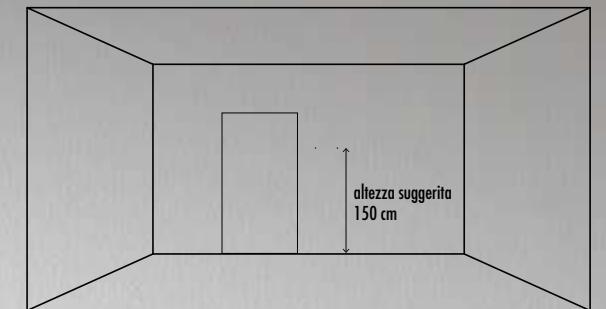

PANNELLI K-WIRELESS

Un pannello K-Wireless Double

PRODOTTI CORRELATI

1 Lampada Suro

1 Portafiori/profumatore Flò

1 Supporto diffusore Spring26
o 1 vaso diffusore Murano26

#SOGNI VELATI E PROFUMATI

Schema d'installazione suggerito