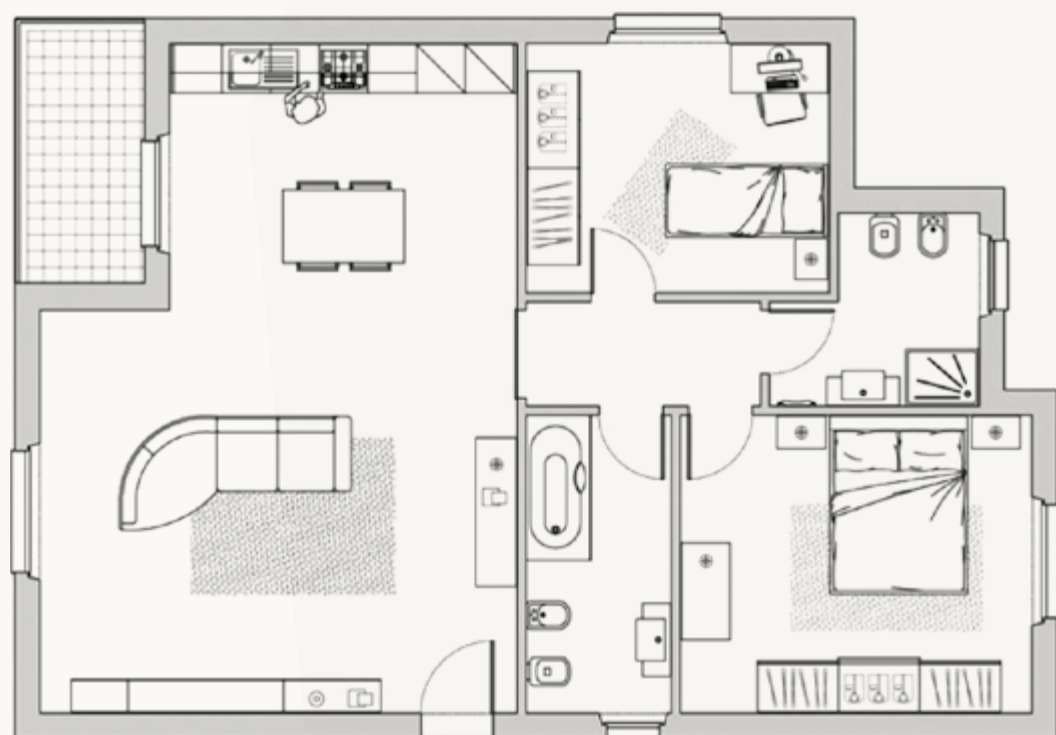

Halley C100

ACCESSORI MAGNETICI

Flò
(portafiori/profumatore)

Supporto Smartphone

Strepito
(coming soon)

AUDIO

COS'È K-WIRELESS

K-Wireless è un pannello in cartongesso di dimensioni standard 600×400 mm e spessore 12,5 mm. Nel pannello sono inserite una lastra ferromagnetica e una componente elettronica, che gli consentono di sorreggere dispositivi magnetici e di alimentare quelli che supportano la tecnologia di ricarica wireless. Al centro del pannello è collocato un piccolo indicatore luminoso, costituito da una vite trasparente regolabile, che corrisponde al punto di alimentazione del pannello sul quale posizionare i propri dispositivi.

Scegliere in quale ambiente integrare la tecnologia K-Wireless:

- Camera da letto
- Soggiorno
- Sala da pranzo
- Cucina
- Bagno
- Ingresso
- Ufficio
- Vetrina negozio
- Altro

1

POSIZIONE

In base a necessità di illuminamento, interazione con gli accessori e criteri di ergonomia, scegliere la migliore posizione per la tecnologia K-Wireless: