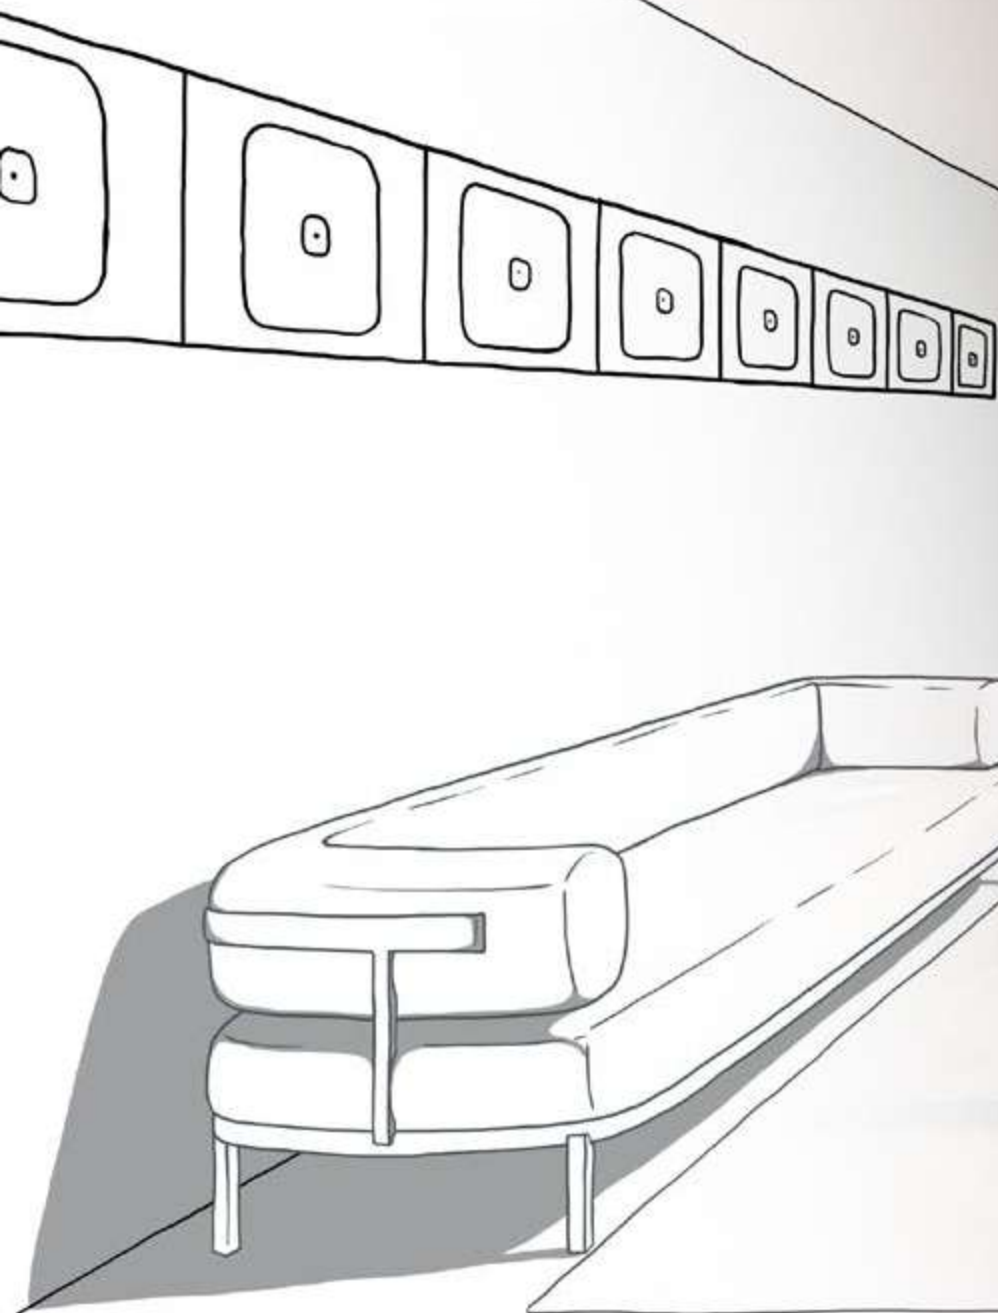

Halley C100

ACCESSORI MAGNETICI

Flò
(portafiori/profumatore)

Supporto Smartphone

Strepito
(coming soon)

AUDIO

COS'È K-WIRELESS

K-Wireless è un pannello in cartongesso di dimensioni standard 600×400 mm e spessore 12,5 mm. Nel pannello sono inserite una lastra ferromagnetica e una componente elettronica, che gli consentono di sorreggere dispositivi magnetici e di alimentare quelli che supportano la tecnologia di ricarica wireless. Al centro del pannello è collocato un piccolo indicatore luminoso, costituito da una vite trasparente regolabile, che corrisponde al punto di alimentazione del pannello sul quale posizionare i propri dispositivi.