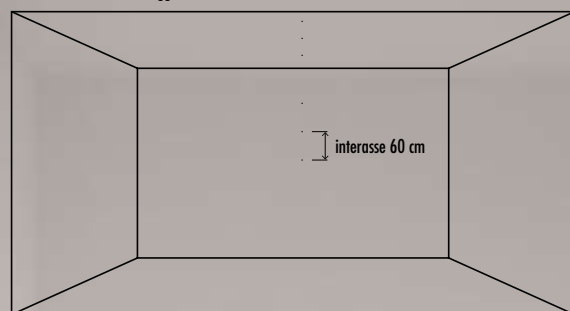

#QUOTIDIANITÀ DIVERSE

Schema d'installazione suggerito

AMBIENTE

Zona giorno

APPLICAZIONI

Una soluzione alla continua rimodulazione del living. Spazi che cambiano, tavoli che si allungano, vite che evolvono. Come risponde la luce? Adattandosi flessibilmente alle nostre esigenze. Crea un asse di K-Wireless lungo il centro del soffitto e riconfigura la luce in ogni momento

PANNELLI K-WIRELESS

6 o più pannelli K-Wireless Basic

PRODOTTI CORRELATI

Supporto Smartphone

1 Lampada Vega

4 o più lampade Shaula

Tutti gli accessori sono disponibili e ordinabili presso il tuo rivenditore di zona (lym.it) o su store.lym.it