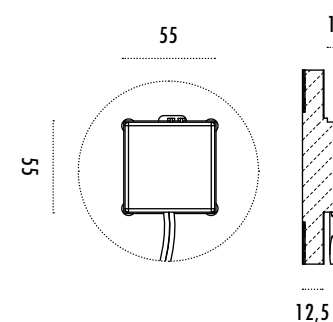

SEZIONE

INSERIMENTO

Gli alimentatori non sono inclusi, ordinabili su richiesta seguente modello:
alimentatore 20W 12V RECOM Modello: RACV20-12-LP € 15,00