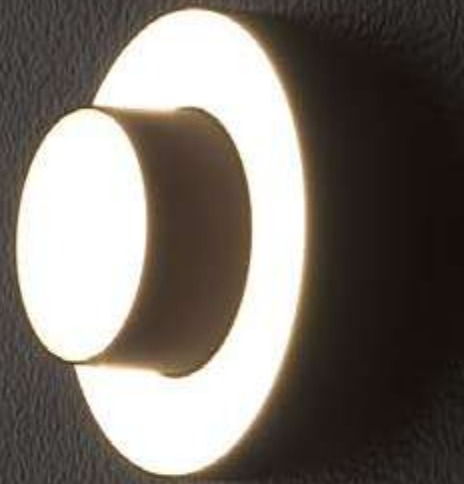

INDEX

Plus

■ #1 - Innovazione	04
■ #2 - Semplicità	06
■ #3 - Libertà	08
■ #4 - Sicurezza	10
■ #5 - Versatilità	12
■ #6 - Comfort	14
■ #7 - Valore	16

K-Wireless: un pannello, due funzioni, infinite possibilità	18

La gamma accessori compatibili	20

Cos'è K-Wireless	22

#Progettazione. Fasi progettuali	24

Casi d'uso

■ #Configurazioni pronte all'installazione	28
■ #Mensola tecnologica	30
■ #Relax modulare	32
■ #Gemelli viaggiatori	34
■ #Cucinare wireless	36
■ #Pranzo	38
■ #Buonanotte, uno	40
■ #Buonanotte, due	42
■ #Sogni velati e profumati	44
■ #Quotidianità diverse	46
■ #Bagno	48
■ #Ho avuto un'illuminazione	50
■ #Vivere smart	52
■ #Inquadrare	54
■ #Boutique	56

Dati tecnici di K-Wireless	58

Servizio consulenza progetto	60

Note	62

Contatti	64

PLUS #1
INNOVAZIONE

L'elettricità in casa cambia forma
e si innova con K-Wireless.