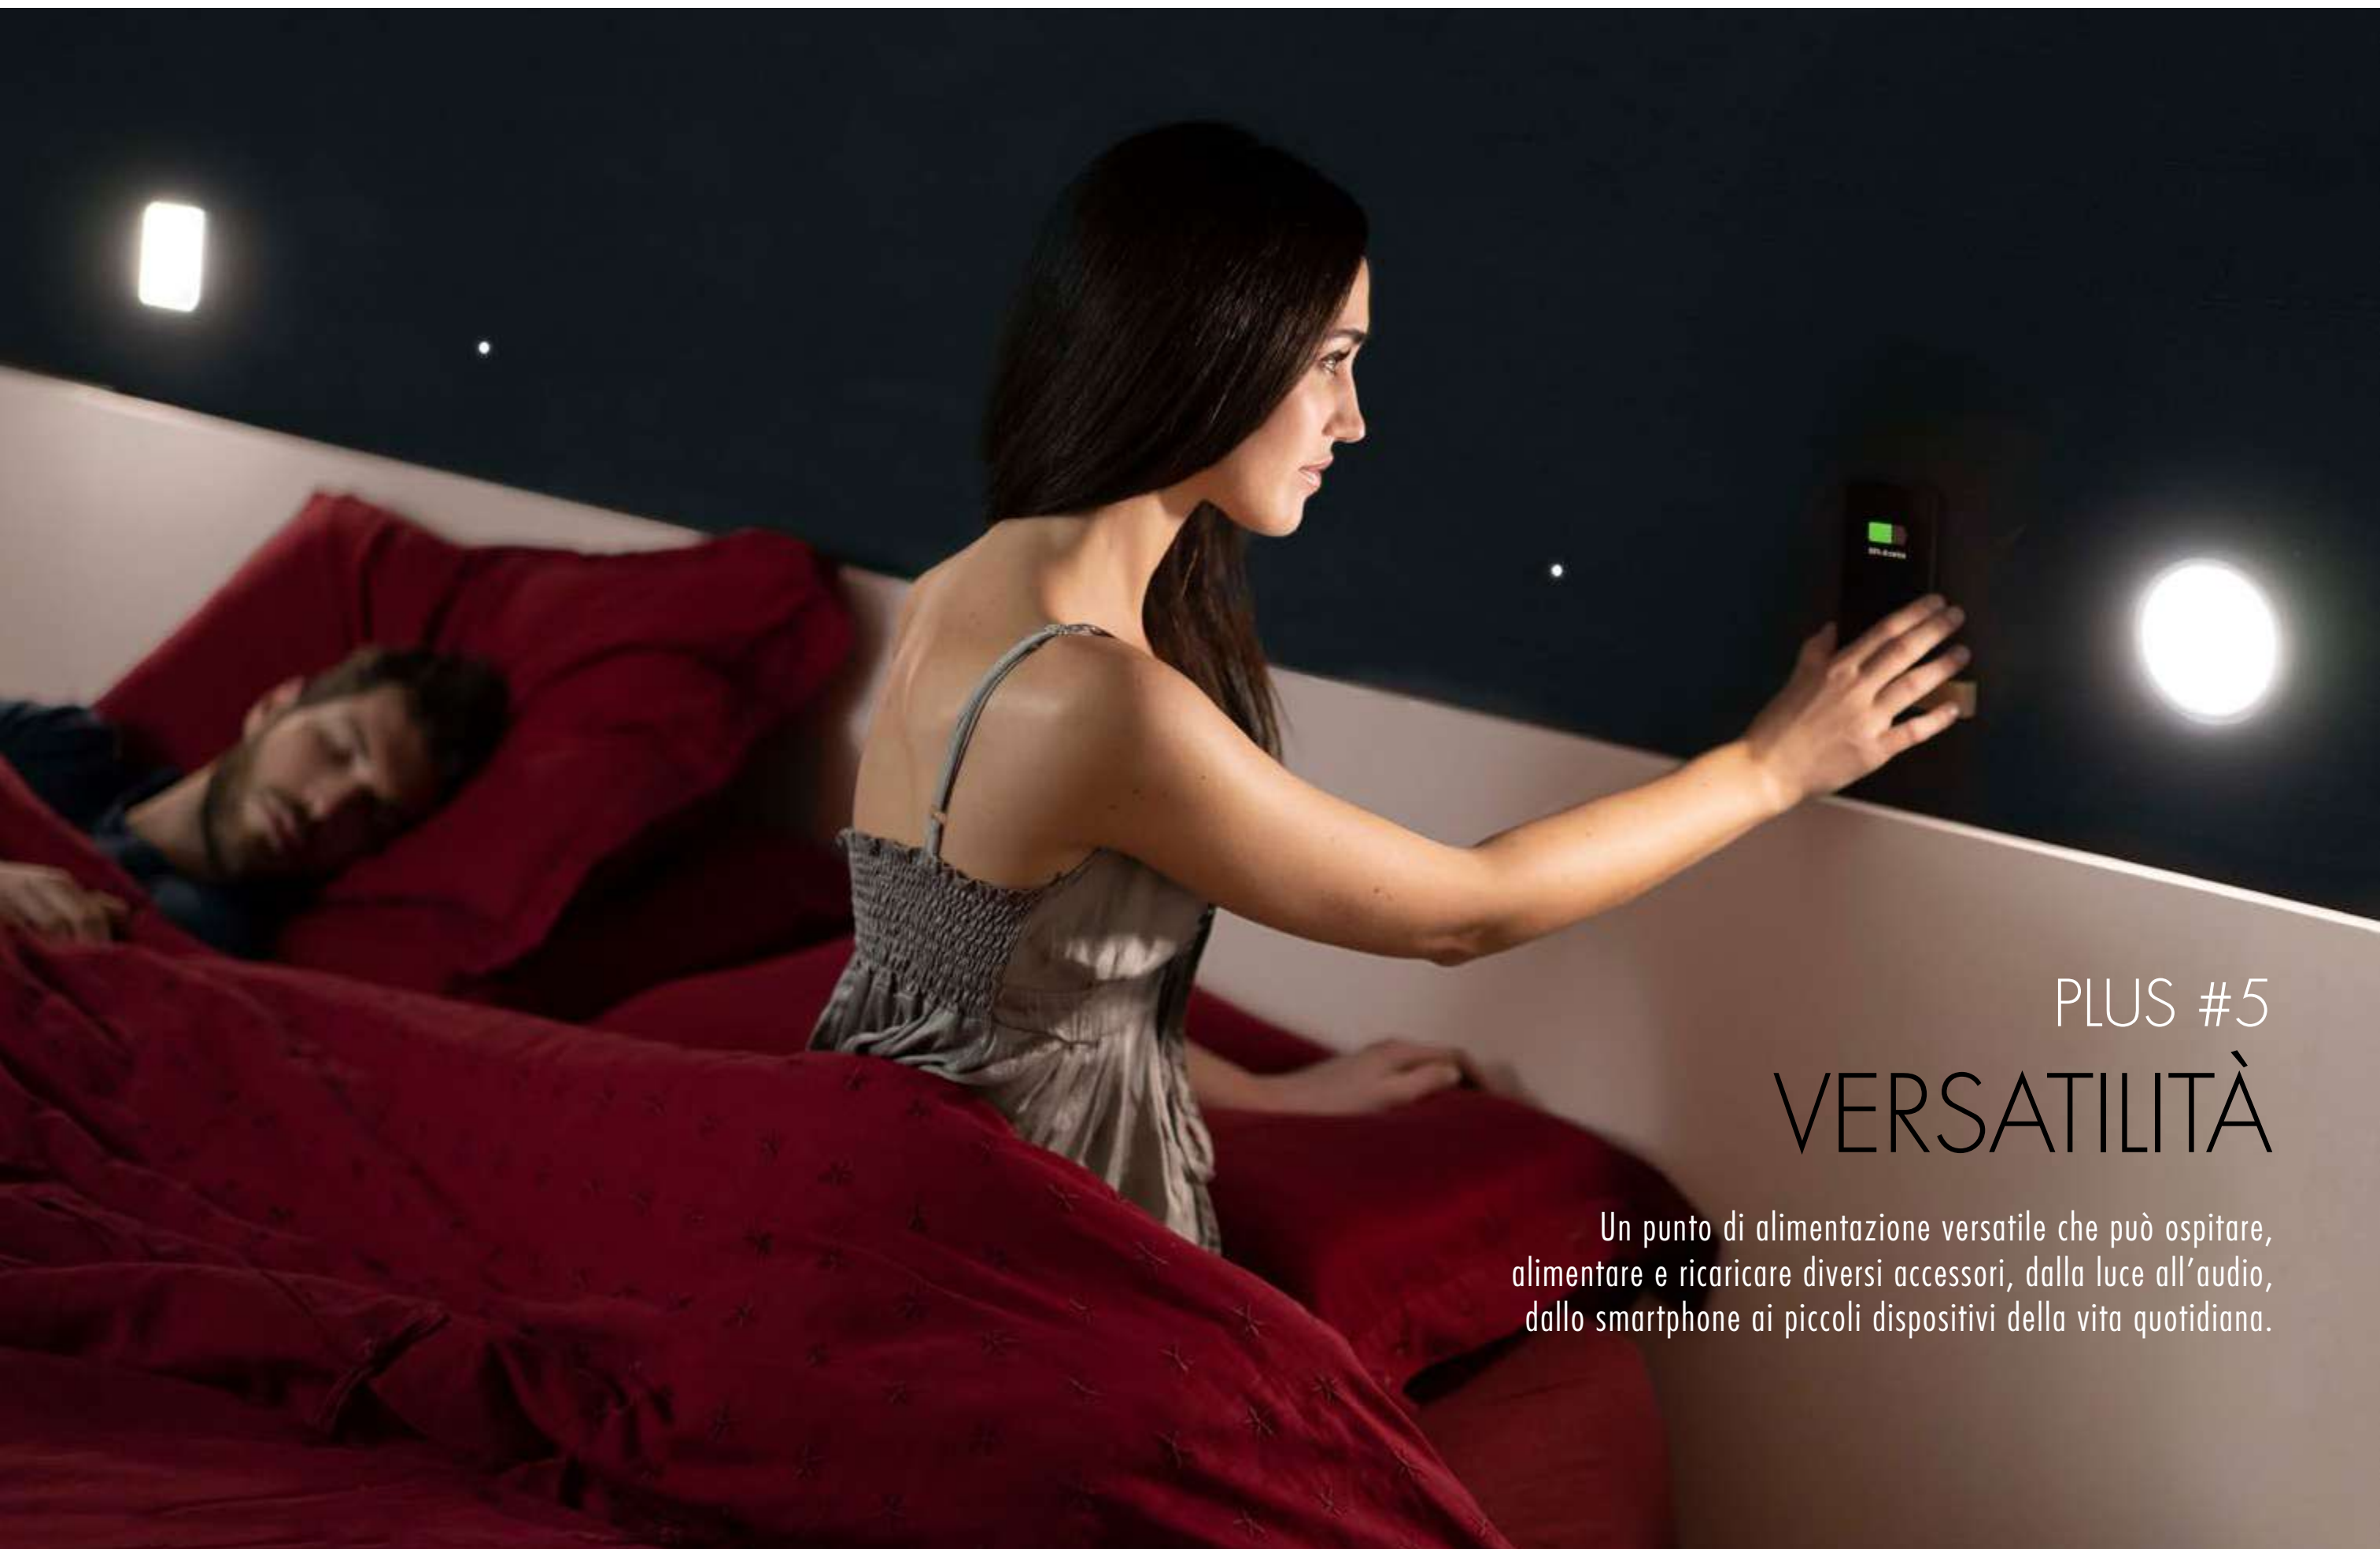

PLUS #5 VERSATILITÀ

Un punto di alimentazione versatile che può ospitare, alimentare e ricaricare diversi accessori, dalla luce all'audio, dallo smartphone ai piccoli dispositivi della vita quotidiana.