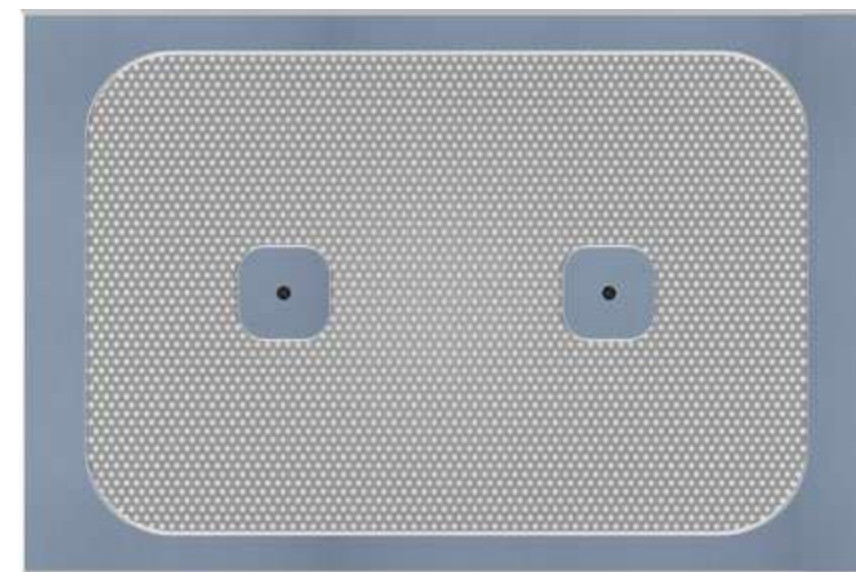

PANNELLI K-WIRELESS

Almeno 6 pannelli K-Wireless Basic alternabili con 2 pannelli K-Wireless Double

3 o più lampade Shaula Mua

PRODOTTI CORRELATI

2 o più lampade Vega

DATI TECNICI K-WIRELESS BASIC

K-Wireless, elemento madre di Adaptive System, è il primo pannello al mondo che permette ad una parete o ad un soffitto di trasferire energia. K-Wireless è uno speciale pannello integrabile in strutture in cartongesso che, grazie all'anima ferromagnetica, può supportare oggetti magnetici e grazie a quella elettronica può alimentare dispositivi senza fili. K-Wireless dona nuova vita e funzionalità alle superfici di casa, potendo queste ospitare e ricaricare corpi illuminanti, smartphone e dispositivi di vario genere, facilmente intercambiabili e sostituibili da parte dell'utente inesperto.

DATI TECNICI K-WIRELESS DOUBLE

K-Wireless, elemento madre di Adaptive System, è il primo pannello al mondo che permette ad una parete o ad un soffitto di trasferire energia. K-Wireless è uno speciale pannello integrabile in strutture in cartongesso che, grazie all'anima ferromagnetica, può supportare oggetti magnetici e grazie a quella elettronica può alimentare dispositivi senza fili. K-Wireless dona nuova vita e funzionalità alle superfici di casa, potendo queste ospitare e ricaricare corpi illuminanti, smartphone e dispositivi di vario genere, facilmente intercambiabili e sostituibili da parte dell'utente inesperto.