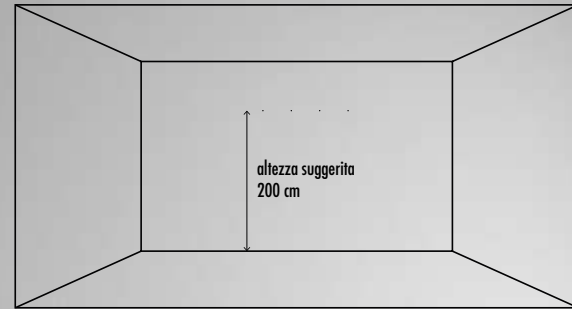

#VIVERE
SMART

#INQUADRARE

Schema d'installazione suggerito

AMBIENTE

Spazio espositivo, museo

APPLICAZIONI

1 asse di punti disposto a parete e soffitto rende lo spazio espositivo versatile ad ogni esigenza. Scegli la lampada più adatta ad illuminare un dipinto o una scultura, Vega e Halley esalteranno qualsiasi opera d'arte