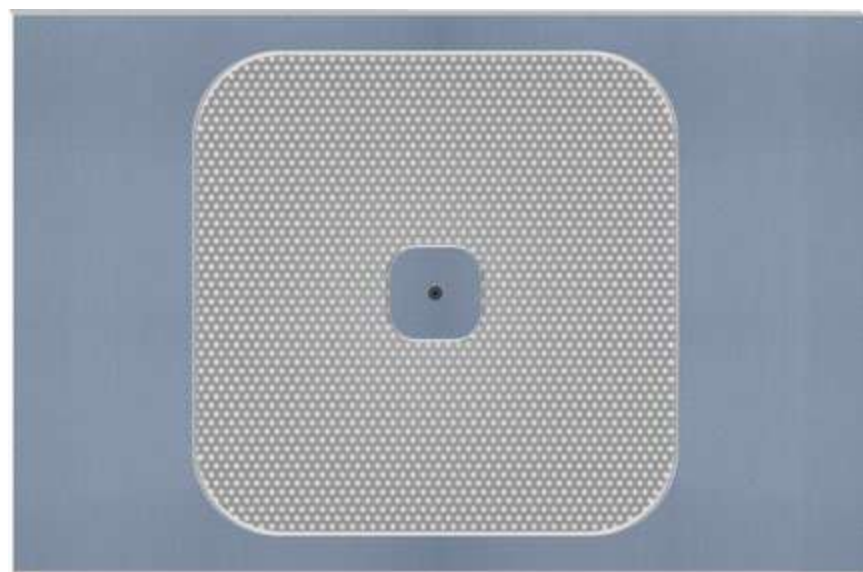

PANNELLI K-WIRELESS

Almeno 6 pannelli K-Wireless Basic alternabili con 2 pannelli K-Wireless Double

3 o più lampade Shaula Mua

PRODOTTI CORRELATI

2 o più lampade Vega

DATI TECNICI K-WIRELESS BASIC

K-Wireless, elemento madre di Adaptive System, è il primo pannello al mondo che permette ad una parete o ad un soffitto di trasferire energia. K-Wireless è uno speciale pannello integrabile in strutture in cartongesso che, grazie all'anima ferromagnetica, può supportare oggetti magnetici e grazie a quella elettronica può alimentare dispositivi senza fili. K-Wireless dona nuova vita e funzionalità alle superfici di casa, potendo queste ospitare e ricaricare corpi illuminanti, smartphone e dispositivi di vario genere, facilmente intercambiabili e sostituibili da parte dell'utente inesperto.