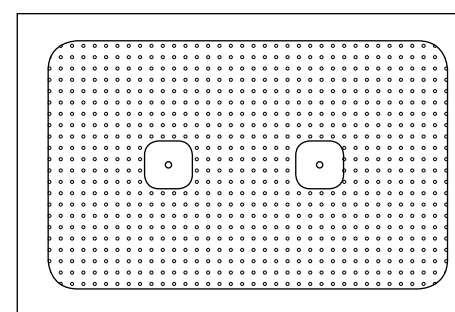

DATI TECNICI K-WIRELESS DOUBLE

K-Wireless, elemento madre di Adaptive System, è il primo pannello al mondo che permette ad una parete o ad un soffitto di trasferire energia. K-Wireless è uno speciale pannello integrabile in strutture in cartongesso che, grazie all'anima ferromagnetica, può supportare oggetti magnetici e grazie a quella elettronica può alimentare dispositivi senza fili. K-Wireless dona nuova vita e funzionalità alle superfici di casa, potendo queste ospitare e ricaricare corpi illuminanti, smartphone e dispositivi di vario genere, facilmente intercambiabili e sostituibili da parte dell'utente inesperto.

225

600

400

Punti di ricarica	2
Tipologia	Diamant
Tensione alimentazione	12 Volt DC (per punto di ricarica)
Corrente	1,6 A (per punto di ricarica)
Potenza	15 W (per punto di ricarica)
Peso	3 Kg
Usabilità	Indoor
Codice	KWI-S2