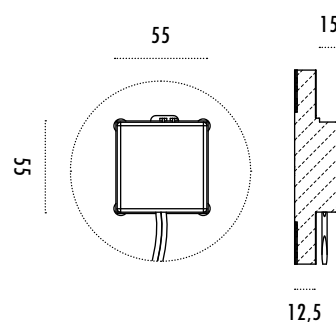

DATI TECNICI K-WIRELESS BASIC

K-Wireless, elemento madre di Adaptive System, è il primo pannello al mondo che permette ad una parete o ad un soffitto di trasferire energia. K-Wireless è uno speciale pannello integrabile in strutture in cartongesso che, grazie all'anima ferromagnetica, può supportare oggetti magnetici e grazie a quella elettronica può alimentare dispositivi senza fili. K-Wireless dona nuova vita e funzionalità alle superfici di casa, potendo queste ospitare e ricaricare corpi illuminanti, smartphone e dispositivi di vario genere, facilmente intercambiabili e sostituibili da parte dell'utente inesperto.

600

400

Punti di ricarica	1
Tipologia	Diamant
Tensione alimentazione	12 Volt DC
Corrente	1,6 A
Potenza	15 W
Peso	3 Kg
Usabilità	Indoor
Codice	KWI-S1

SEZIONE

INSERIMENTO

L'alimentatore non è incluso, ordinabile su richiesta seguente modello:
alimentatore 20W 12V RECOM Modello: RACV20-12-LP € 15,00

DATI TECNICI K-WIRELESS DOUBLE

K-Wireless, elemento madre di Adaptive System, è il primo pannello al mondo che permette ad una parete o ad un soffitto di trasferire energia. K-Wireless è uno speciale pannello integrabile in strutture in cartongesso che, grazie all'anima ferromagnetica, può supportare oggetti magnetici e grazie a quella elettronica può alimentare dispositivi senza fili. K-Wireless dona nuova vita e funzionalità alle superfici di casa, potendo queste ospitare e ricaricare corpi illuminanti, smartphone e dispositivi di vario genere, facilmente intercambiabili e sostituibili da parte dell'utente inesperto.

225

600

400