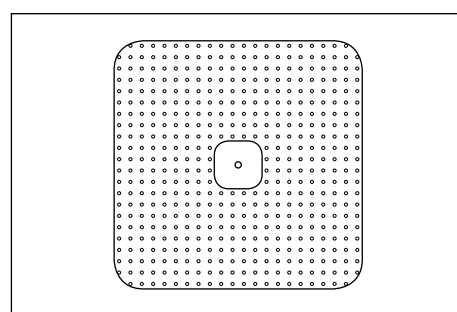

PANNELLI K-WIRELESS

Almeno 6 pannelli K-Wireless Basic alternabili con 2 pannelli K-Wireless Double

3 o più lampade Shaula Mua

PRODOTTI CORRELATI

2 o più lampade Vega

DATI TECNICI K-WIRELESS BASIC

K-Wireless, elemento madre di Adaptive System, è il primo pannello al mondo che permette ad una parete o ad un soffitto di trasferire energia. K-Wireless è uno speciale pannello integrabile in strutture in cartongesso che, grazie all'anima ferromagnetica, può supportare oggetti magnetici e grazie a quella elettronica può alimentare dispositivi senza fili. K-Wireless dona nuova vita e funzionalità alle superfici di casa, potendo queste ospitare e ricaricare corpi illuminanti, smartphone e dispositivi di vario genere, facilmente intercambiabili e sostituibili da parte dell'utente inesperto.